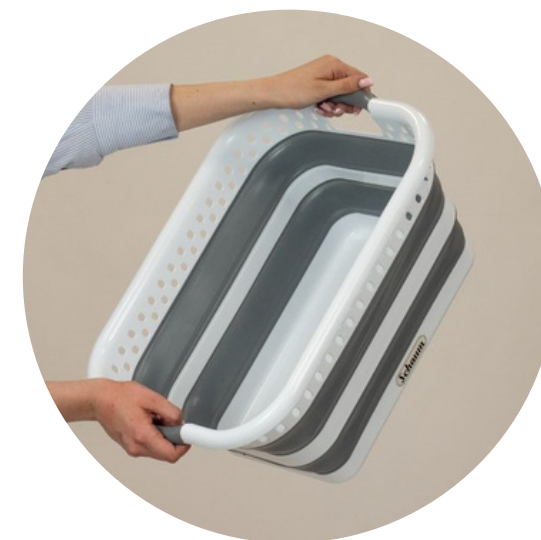

Składany kosz na pranie

Ten funkcjonalny kosz został zaprojektowany specjalnie po to, aby ułatwić i usprawnić proces prania, jednocześnie oszczędzając miejsce w domu.

- Pojemność: **25 l**
- Wymiary: **23 x 53 x 40**

Numer katalogowy: 273

Kod EAN: 5904441502732